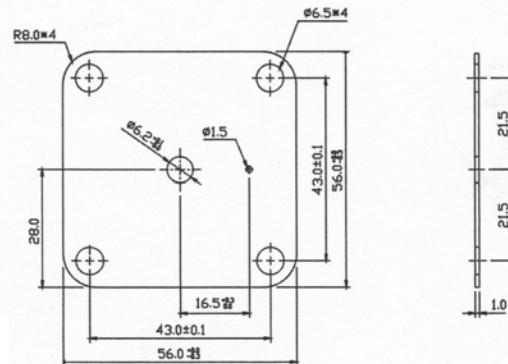

TANAIR PNEUMATICS

DIAPHRAGM TO SUIT 2/2, PU220, PU225 VALVES

☞ DIMENSION AND CODE NO.

Diaphragm application for PU220A-03,04
 ZGPU220A-04-V VITON
 ZGPU220A-04-E EPDM
 ZGPU220A-04 NBR

Diaphragm application for PU220A-06
 ZGPU220A-06-V VITON
 ZGPU220A-06-E EPDM
 ZGPU220A-06 NBR