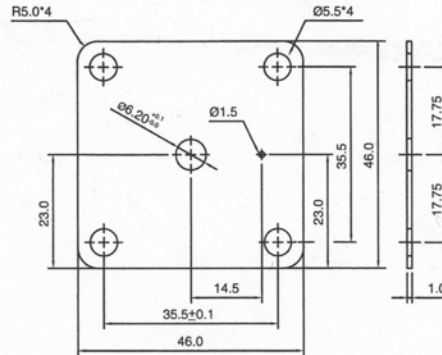

TANAIR PNEUMATICS

DIAPHRAGM TO SUIT 2/2, PU220, PU225 VALVES

☞ DIMENSION AND CODE NO.

Diaphragm application for PU220A-03,04
 ZGPU220A-04-V VITON
 ZGPU220A-04-E EPDM
 ZGPU220A-04 NBR

Diaphragm application for PU220A-06
 ZGPU220A-06-V VITON
 ZGPU220A-06-E EPDM
 ZGPU220A-06 NBR