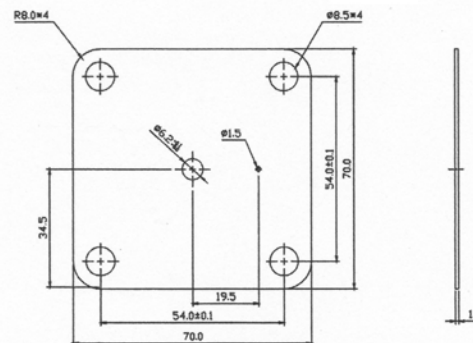

Diaphragm application for PU220A-08
ZGPU220A-08-V VITON
ZGPU220A-08-E EPDM
ZGPU220A-08 NBR

PU220-08